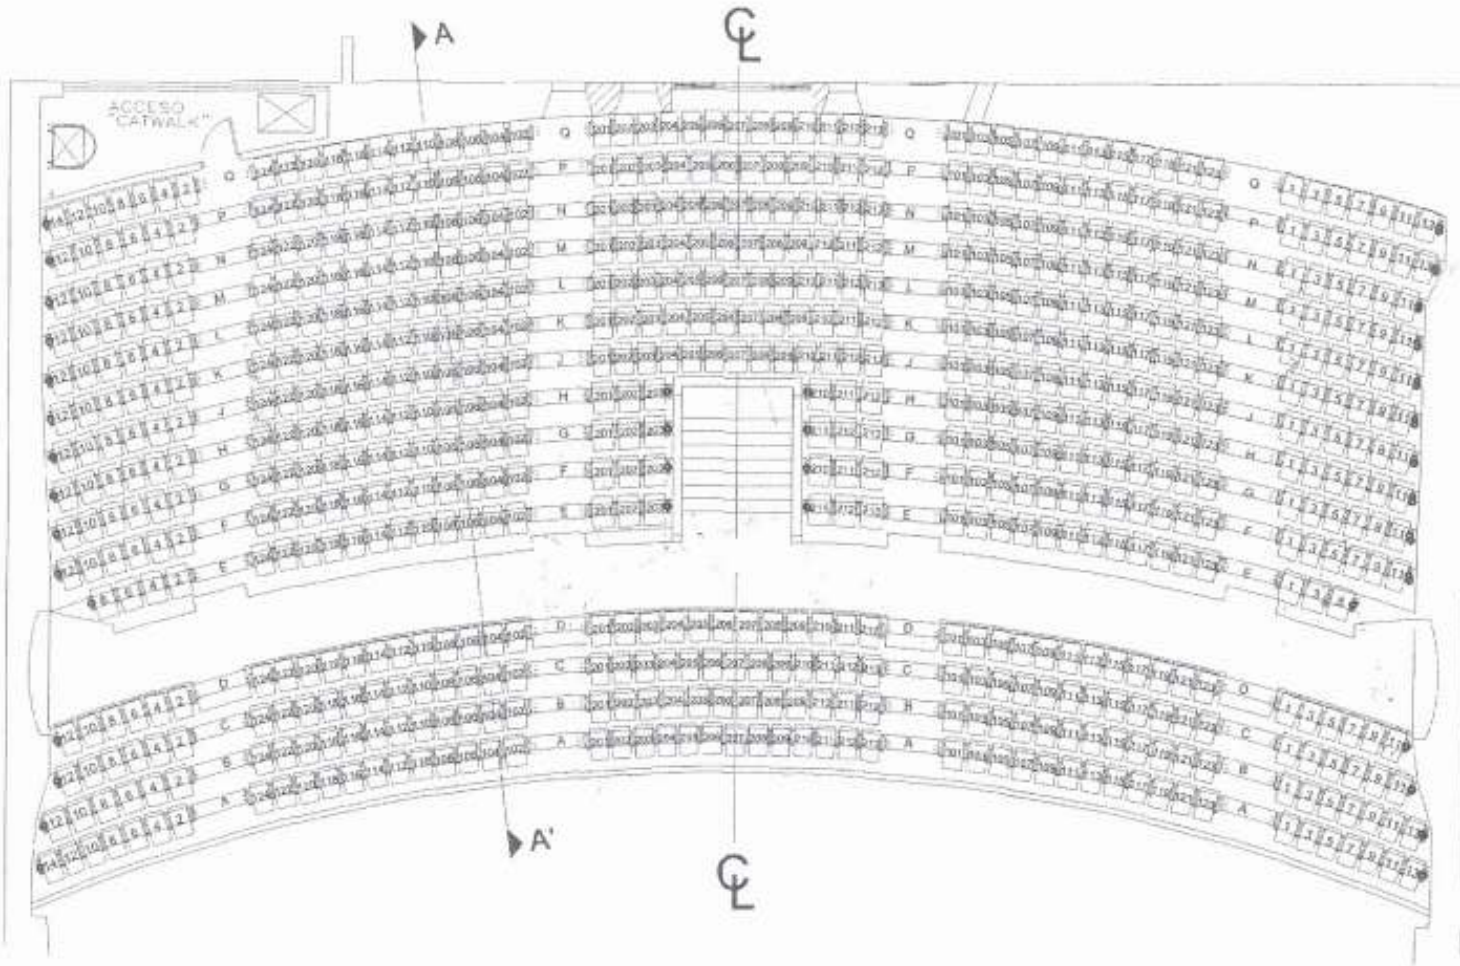

Asientos
Planta alta.

SUMMARY CHART	
LETTERS	QUANTITY
A	8
B	8
C	8
D	8
E	8
F	8
G	8
H	8
I	8
J	8
K	8
L	8
M	8
N	8
O	8
P	8
Q	8
TOTAL	120

SUMMARY CHART	
NUMBERS	QUANTITY
1	18
2	18
3	18
4	18
5	18
6	18
7	14
8	18
9	14
10	14
11	14
12	14
13	4
14	7
101	10
102	15
103	18
104	18
105	18
106	18
107	18
108	18
109	18
110	16
111	15
112	15
113	15
114	15
115	15
116	15
117	13
118	15
119	15
120	16
121	16
122	16
123	12
124	12
125	16
126	16
127	11
128	11
129	11
130	11
131	11
132	11
133	11
134	11
135	11
136	11
137	11
138	11
139	11
140	11
141	11
142	11
143	11
144	11
145	11
146	11
147	11
148	11
149	11
150	11
151	11
152	11
153	11
154	11
155	11
156	11
157	11
158	11
159	11
160	11
161	11
162	11
163	11
164	11
165	11
166	11
167	11
168	11
169	11
170	11
171	11
172	11
173	11
174	11
175	11
176	11
177	11
178	11
179	11
180	11
181	11
182	11
183	11
184	11
185	11
186	11
187	11
188	11
189	11
190	11
191	11
192	11
193	11
194	11
195	11
196	11
197	11
198	11
199	11
200	11
TOTAL	702

PROYECTO: [ ]
FECHA: [ ]
DISEÑADOR: [ ]